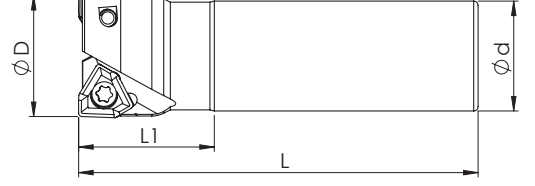

**XNKT 0604 KRLY**

**ŞAFTLI TARAMALAR**  
**END MILLS**

Kesici Uç Uyumluluğu Insert Suitability	Stok Stock
KRLY 060405 / 080508 XNKT	
ST XNKT 06 001 KRLY	✓
ST XNKT 06 002 KRLY	✓
ST XNKT 06 003 KRLY	✓
ST XNKT 06 004 KRLY	✓
ST XNKT 06 005 KRLY	✓
ST XNKT 06 006 KRLY	✓
ST XNKT 08 007 KRLY	✓

Uç Insert	Vida Screw	Anahtar Torx Key
XNKT 0604	M3x8	T10
XNKT 0805	M4x10	T15

**L:** Sol/Left      ✓ Stokta /In Stock  
**R:** Sağ/Right    ✗ Stokta Yok /Non Stock